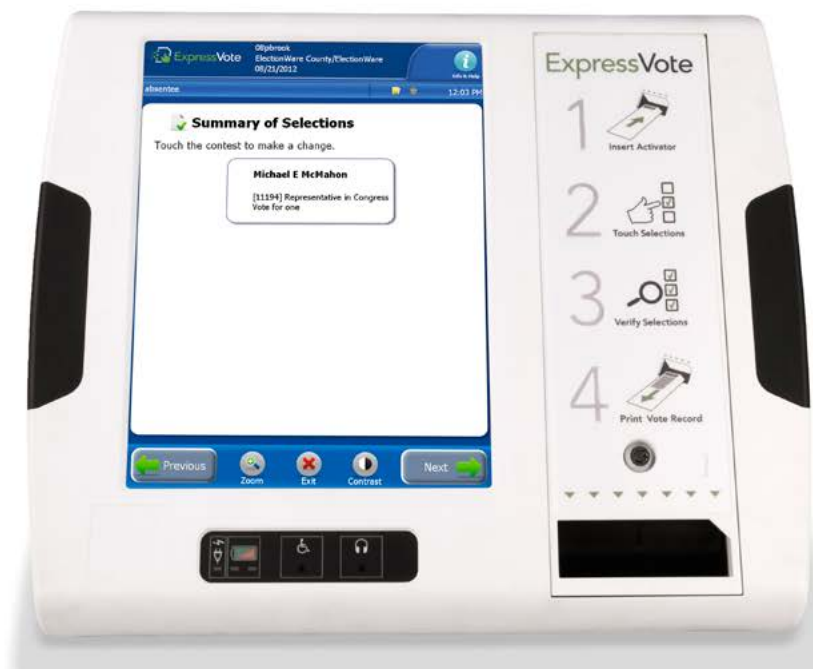

Voting with the ES&S ExpressVote®

Votando con el ES&S ExpressVote®

1 INSERT CARD
INTRODUZCA LA TARJETA

2 MAKE SELECTIONS
HAGA SU SELECCIONES

3 CONFIRM SELECTIONS
CONFIRME LAS SELECCIONES

4 PRINT BALLOT
IMPRIMA LA PAPELETA

5 INSERT INTO DS200
SE INTRODUCE EN LA MAQUINA DS200